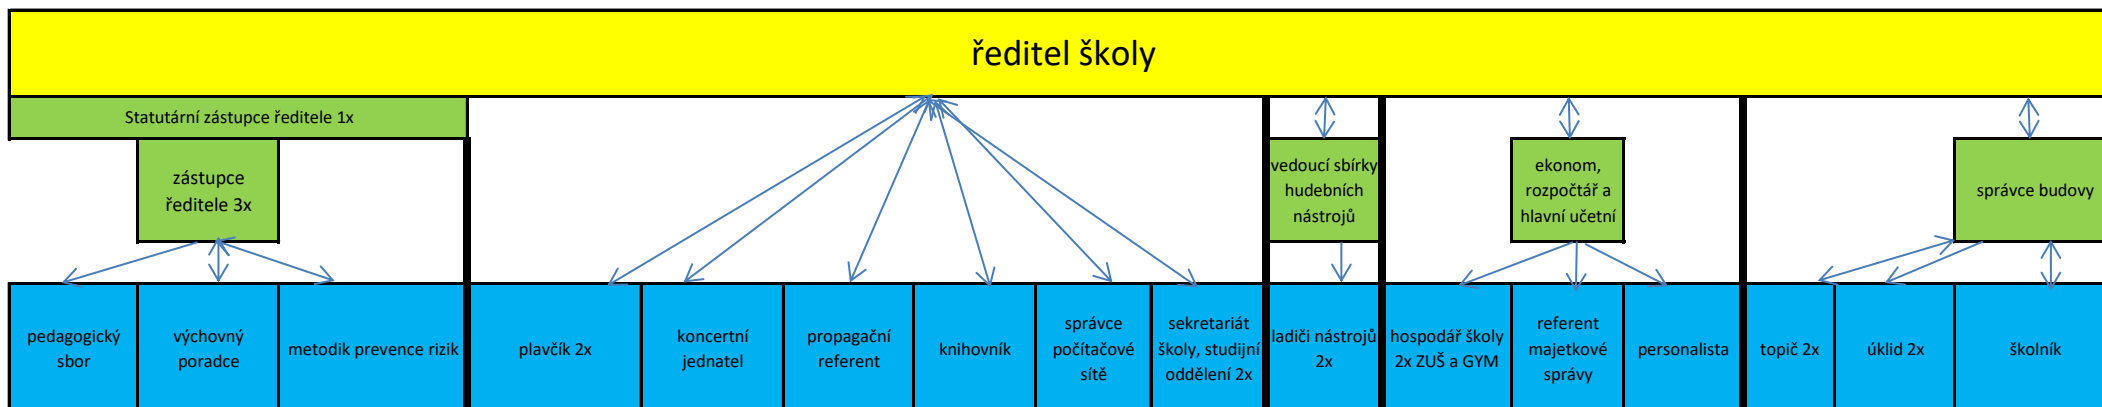

Organizační struktura

Gymnázium a Hudební škola hlavního města Prahy, základní umělecká škola

Sídlo:
Komenského náměstí 400/9
130 00 Praha 3

Zřizovatel školy: Hlavní město Praha

Přímý nadřízený orgán školy:
odbor SML - školství a mládeže Magistrátu hlavního města Prahy /MHMP/
Jungmannova 35
110 00 Praha 1